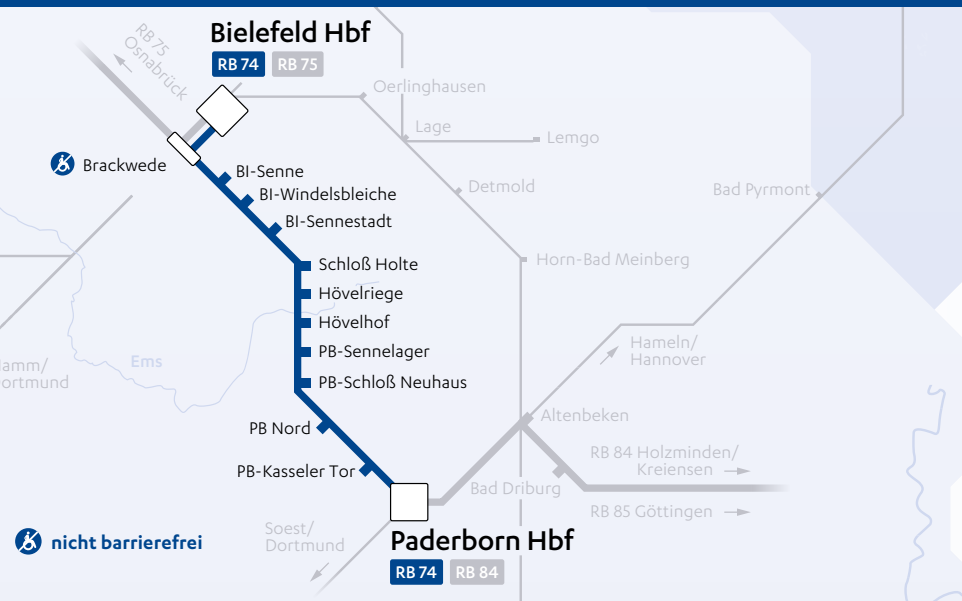

Fahrplan-Info

Tarifgebiete

- Haltestelle liegt im WestfalenTarif

Infos zu den Tarifen und Tickets finden Sie hier:

WestfalenTarif

www.westfalentarif.de

www.teutoowl.de | Telefon **05231 977681**
Festnetztarif

www.fahr-mit.de | Telefon **05251 2930400**
Festnetztarif

Weitere Informationen zu Tarifen erhalten Sie auch unter: www.nordwestbahn.de/tarife

Sonderregelungen RB 74 „Senne-Bahn“

11. Juni 2020 Fronleichnam verkehren die Züge wie an Sonntagen.

Feiertage NRW 2020

Fr 10. April Karfreitag | So 12., Mo 13. April Ostern | Fr 1. Mai Tag der Arbeit | Do 21. Mai Christi Himmelfahrt | So 31. Mai, Mo 1. Juni Pfingsten | Do 11. Juni Fronleichnam | Sa 3. Oktober Tag der Deutschen Einheit | So 1. November Allerheiligen

Linienetz

Info und Service

Tarife Auf der Senne-Bahn gilt der Westfalen-Tarif. Fahrscheine dieses Tarifs gelten für Bus und Bahn. Für Fahrten innerhalb Nordrhein-Westfalens über die Grenzen des WestfalenTarif-Raums hinaus gilt der NRW-Tarif.

Tickets Tickets erhalten Sie an den Automaten im Zug (außer Abo-Karten). **Der Ticketautomat wählt für Ihren Fahrtwunsch den jeweils gültigen Tarif.**

Fahrradmitnahme Begrenzte Fahrradmitnahme im Zug; Fahrradticket erforderlich; keine Mitnahmegarantie. Ab fünf gemeinsam Reisenden mit Fahrrädern empfehlen wir eine kostenlose Voranmeldung am Vortag bis 17 Uhr (Mo – Fr).

Anmeldung und Reservierung von Fahrrädern und Rollstühlen unter:

NordWestBahn-Service-Telefon **01806 600161**
20 ct/Anruf aus dem dt. Festnetz, max. 60 ct/Anruf aus dem dt. Mobilfunk

Bitte beachten Sie, dass der Bahnhof in Brackwede zur Zeit nicht barrierefrei ausgebaut ist.

Anschluss-Taxi Wünschen Sie ein Anschluss-Taxi? Dann wenden Sie sich bitte an unser Zugpersonal.

VRR App für NRW, kostenlos zum Download im App Store und Google Play Store

Persönlich für Sie da Aufgrund der derzeitigen Situation um das Corona-Virus kann es zu Abweichungen in den Öffnungszeiten oder sogar zu Schließungen kommen. Bitte erfragen Sie entsprechende Hinweise bei den Verkaufsstellen direkt. Wir bitten um Verständnis.

Bielefeld Hbf Reisezentrum

Paderborn Hbf Reisezentrum

Paderborn Hbf mobithek (direkt neben Hbf)

Bestens informiert

Schlaue Nummer Bus & Bahn NRW

Elektronische Fahrplanauskunft

08003 504030 gratis

Persönliche Fahrplan- und Tarifinfo

01806 504030

20 ct/Anruf aus dem dt. Festnetz, max. 60 ct/Anruf aus dem dt. Mobilfunk

NordWestBahn-Service-Telefon

01806 600161

20 ct/Anruf aus dem dt. Festnetz, max. 60 ct/Anruf aus dem dt. Mobilfunk

www.nordwestbahn.de oder NordWestBahn GmbH,

Franz-Lenz-Straße 5, 49084 Osnabrück

Schienenersatzverkehr

Kommt es zu Zugausfällen, informieren Sie sich bitte mithilfe der Umgebungspläne in den Vitrinen am Bahnsteig zum Standort der Bushaltestelle oder unter „Haltestellen Umgebungspläne“ auf unserer Internetseite www.nordwestbahn.de

Bitte beachten Sie Um den Fahrplan verlässlich einhalten zu können, kann auf verspätete Anschlusszüge nicht gewartet werden. Sämtliche Leistungen werden auf Basis unserer Allgemeinen Beförderungsbedingungen erbracht.